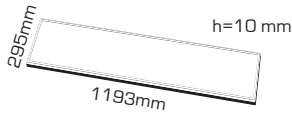

eco mode

ficha técnica

ref. 5550451

Nombre	eco mode
Referencia	5550451
Materiales	Aluminio + PMMA
Difusor	PMMA
Potencia	48W
Temperatura de color	4200K
Flujo luminoso	4800lm
Dimmable	No
Ángulo de apertura	120°
Ángulo de inclinación / rotación	-
IP	20
IK	07
F.P	>0.9
UGR	≤19
IRC	>80
Chip	EPISTAR 4014
Driver	i-TEC series
Vida media (duración)	+30.000h
Clase energética	A+
Aislamiento eléctrico	Clase I
Colores	Aluminio
Medida exterior	295mm x 1193mm x 10mm
Medidas de corte	-
Tª (ambiente/trabajo)	-10°C ~ 75°C
Input	AC110 ~ 249V
Output	DC27 ~ 42V 600mA ±5%
Frecuencia	50 / 60Hz
Peso	2,7kg
Certificados	CE RoHS
Garantía	2 años